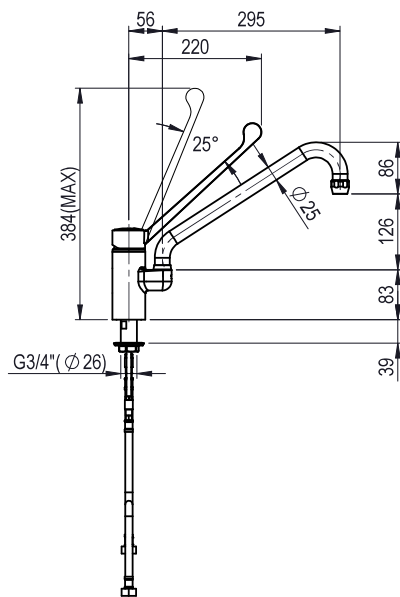

### Glavne značajke

- Rupa za instalaciju: 29mm.
- Protok vode: 24 l/min s 3 bara
- Ručka osnažena s elastičnim i nelomljivim staklenim vlaknima. Materijal odabran kako bi odgovarao uporabi u profesionalnoj kuhinji u skladu sa standardima proizvodnje hrane. Lagan i jednostavan, omogućava precizno pozicioniranje i sprječava slučajno zatvaranje. Punjenje mješalice je visoko otporno na stvaranje kamenca.

### Konstrukcija

- Tijelo mješalice izrađeno je od snažnog krom-mesinga, za snažnu konstrukciju i otporno je na temperature do 90°C. Osovina za montažu: G3/4", 50mm dužine i matica za maksimalnu fleksibilnost i jednostavnu instalaciju.
- Pipa od kromiranog mesinga.

ODOBRENJE: \_\_\_\_\_

Prednja/e

**Ključne informacije:**

Vanjske dimenzije, širina: 855322 (SHTEBO1)	362 mm
Vanjske dimenzije, dubina:	393 mm
Vanjske dimenzije, visina:	384 mm

Bočna/o

Gornja/e