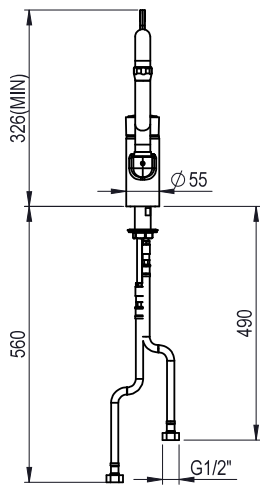

### Glavne značajke

- Rupa za instalaciju: 29mm.
- Protok vode: 24 l/min s 3 bara
- Ručka osnažena s elastičnim i nelomljivim staklenim vlaknima. Materijal odabran kako bi odgovarao uporabi u profesionalnoj kuhinji u skladu sa standardima proizvodnje hrane. Lagan i jednostavan, omogućava precizno pozicioniranje i sprječava slučajno zatvaranje. Punjenje mješalice je visoko otporno na stvaranje kamenca.

### Konstrukcija

- Tijelo mješalice izrađeno je od snažnog krom-mesinga, za snažnu konstrukciju i otporno je na temperature do 90°C. Osovina za montažu: G3/4", 50mm dužine i matica za maksimalnu fleksibilnost i jednostavnu instalaciju.
- Pipa od kromiranog mesinga.

ODOBRENJE: \_\_\_\_\_

Prednja/e

**Ključne informacije:**

Vanjske dimenzije, širina: 855322 (SHTEBO1)	362 mm
Vanjske dimenzije, dubina:	393 mm
Vanjske dimenzije, visina:	384 mm

Bočna/o

Gornja/e